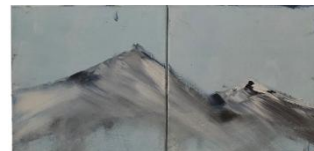

Preis inklusive USt. 2.100 €

silent harmony

je 30 x 30 cm | 60 x 30 cm
2024
Acryl auf Leinwand

Preis inklusive USt. 1.900 €

at home

50 x 20 cm
2025
Acryl auf Leinwand

Preis inklusive USt. 1.800 €

reliable waves